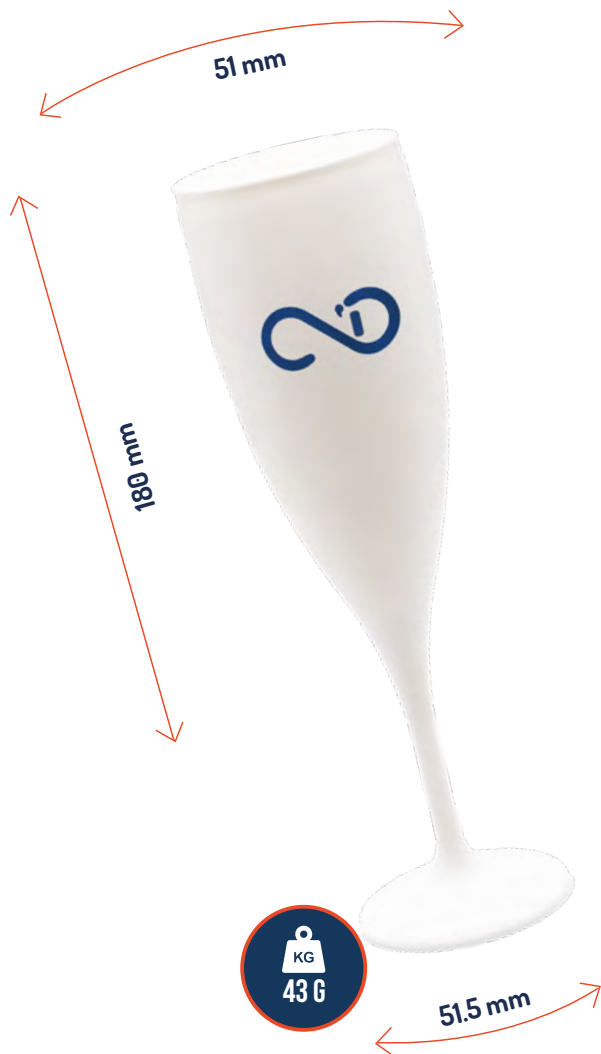

Champ PP

10cl utile / 13cl maximum

10cl useful / 13cl maximum - 10cl útiles / 13cl máximo

LES FINITIONS

finishes - acabados

Tampographie

à partir de 50 pièces

Sérigraphie

à partir de 500 pièces

Impression au Pantone

pantone print - impresión pantone

FINITION GIVRÉE

frosted - translúcido

FINITION OPAQUE

opaque - opaco

ZONES D'IMPRESSION

print areas - áreas de impresión

1 couleur : 40x40 mm

2 couleurs : 40x40 mm

DÉLAIS DE PRODUCTION

production - producción

1 couleur : 12 jours ouvrés

2 couleurs : 15 jours ouvrés

Par Multiple de 100 pièces